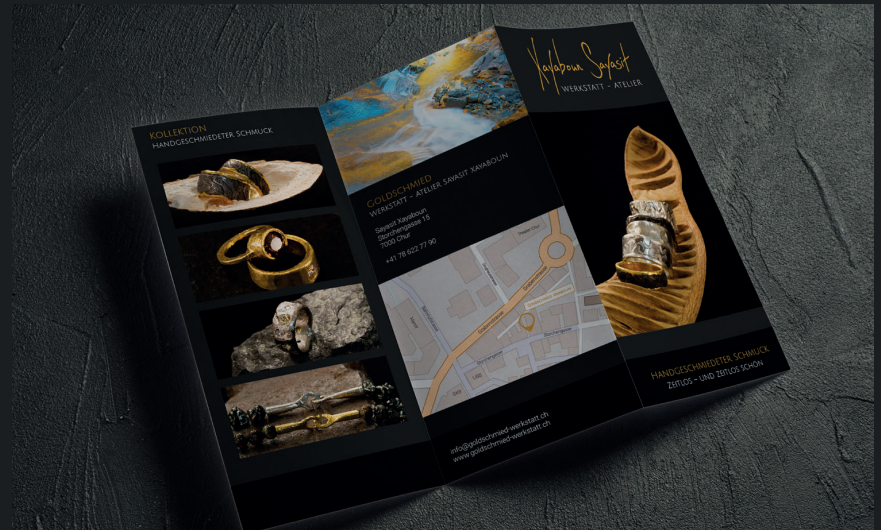

## MARTIN HESS

Für Martin Hess haben wir folgendes erstellt:

- Logo Design
- Visitenkarten, Couvert, Briefpapier, Wickelflyer
- Webseite
- Fotografie

## SYBILLE SANWALD

Für Sybille Sanwald haben wir folgendes realisiert:

- Logo Design
- Visitenkarten, Couvert, Briefpapier, Wickelflyer
- Webseite
- Fotografie

LACUNAGARAGE PNEUCENTER

LACUNAGARAGE PNEUCENTER